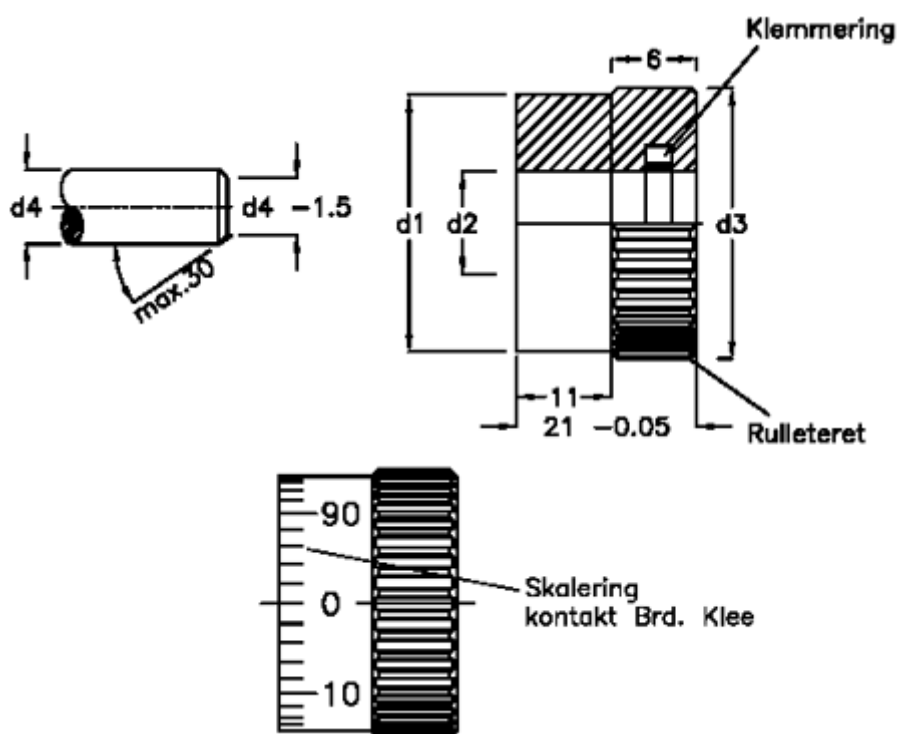

Data Sheet

Article number: 20626238A

Description: E+G Skale ring
GN 164-60-B20

Measures

$d1 = 60$
 $d2 = 20$
 $d3 = 61,4$
 $d4 = 18/20$